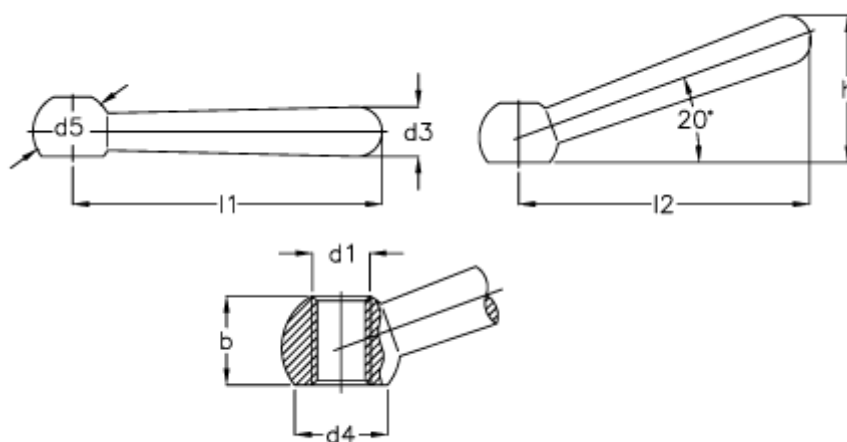

Varenummer: 20411465
Beskrivelse: E+G Keglegreb
DIN 99-50-M 6-M

Mål

B = 9.5
d1 = M 6
d3 = 8
d4 = 11.0
d5 = 12
h = 24.0
l1 = 50
l2 = 48